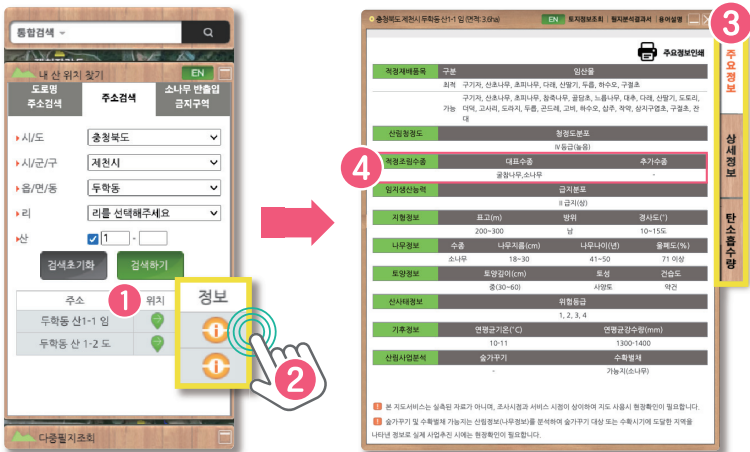

1. '임업정보 다드림'에서 알아보기

'임업정보 다드림' 접속

'필지별 산림정보 서비스' 실행

맞춤형 조림지도 검색

2. '산림청 홈페이지'에서 알아보기

'산림청 홈페이지' 접속

'산림공간정보서비스' 실행

맞춤형 조림지도 검색

<임업정보 다드림 홈페이지>
<https://gis.kofpi.or.kr>

<산림청 홈페이지>
www.forest.go.kr

임업정보 다드림에서 맞춤형 조림지도 찾아보기

1 '임업정보 다드림' (https://gis.kofpi.or.kr) ① [검색] 후 ② [접속]

2 ① 임업정보 다드림 메인화면 → ② [필지별 산림정보 서비스] 클릭

<임업정보 다드림 메인화면>

<필지별 산림정보 서비스 메인화면>

임업정보 다드림에서 맞춤형 조림지도 찾아보기

3 [내 산 위치 찾기] → ① [산지 주소 입력] 후, ② [검색하기] 클릭

4 해당필지의 ① [위치] 확인 및 ② [정보] 클릭 후, ③ [주요정보 또는 상세정보] → ④ [적정조림수종] 확인

<위치 정보 입력 후 정보 클릭>

<적정조림수종 결과 확인>

5 정보창 ① [필지분석결과서] 또는 ② [주요정보인쇄]로 인쇄(저장)