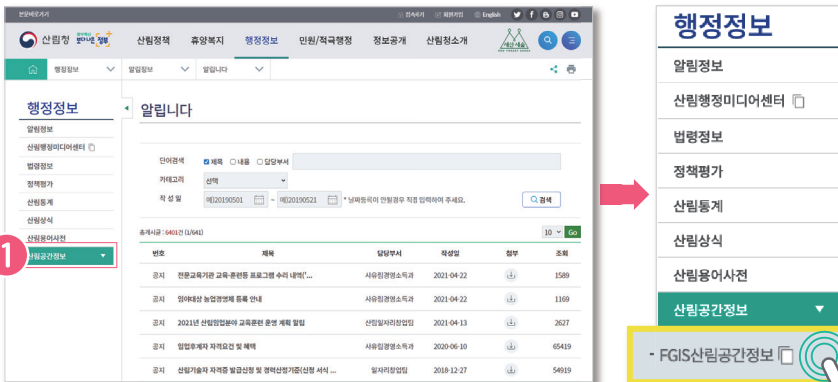

산림지도 배경지도

적정재배품목

적정조림수종

편백나무

편백나무, 상수리나무

편백나무, 낙엽송

상수리나무

낙엽송

상수리나무, 낙엽송

상수리나무, 소나무

낙엽송, 소나무

신갈나무

산림청 홈페이지에서 맞춤형 조림지도 찾아보기

1 ① [산림청 홈페이지] → ② [행정정보] 클릭

<산림청 홈페이지 메인화면>

2 ① [산림공간정보] → ② [FGIS산림공간정보] 클릭

<산림청 홈페이지 행정정보 페이지>

3 [FGIS산림공간정보] 사이트에서 ① [지도서비스]클릭

4 [내 산 위치 찾기] → ① [산지 주소 입력]후, ② [검색하기] 클릭

산림청 홈페이지에서 맞춤형 조림지도 찾아보기

5 [검색 결과] → 내용 확인 후 ①[이동] - ②[정보조회] 클릭

6 ①[소속적 맞춤형 조림지도] 체크 후, ②[범례조회]를 통해 맞춤형 조림지도 확인