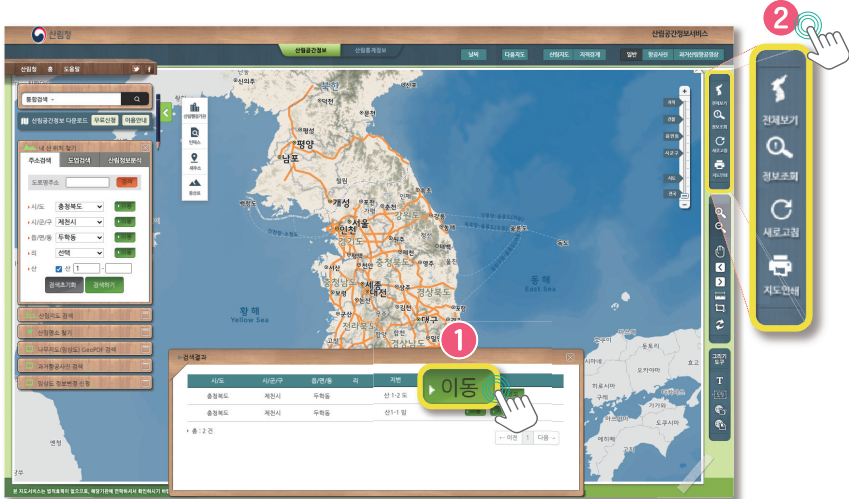

상수리나무, 낙엽송

상수리나무, 소나무

낙엽송, 소나무

신갈나무

산림청 홈페이지에서 맞춤형 조림지도 찾아보기

1 ① [산림청 홈페이지] → ② [행정정보] 클릭

<산림청 홈페이지 메인화면>

2 ① [산림공간정보] → ② [FGIS산림공간정보] 클릭

<산림청 홈페이지 행정정보 페이지>

3 [FGIS산림공간정보] 사이트에서 ① [지도서비스]클릭

4 [내 산 위치 찾기] → ① [산지 주소 입력]후, ② [검색하기] 클릭

산림청 홈페이지에서 맞춤형 조림지도 찾아보기

5 [검색 결과] → 내용 확인 후 ①[이동] - ②[정보조회] 클릭

6 ①[소속적 맞춤형 조림지도] 체크 후, ②[범례조회]를 통해 맞춤형 조림지도 확인