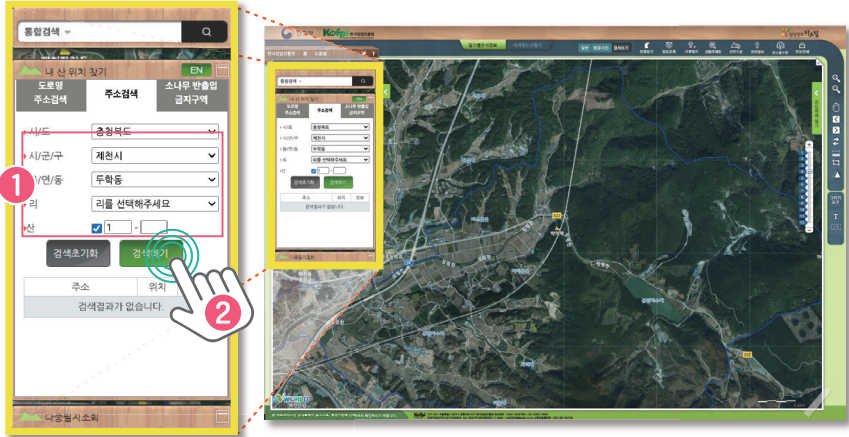

1. '임업정보 다드림'에서 알아보기

'임업정보 다드림' 접속

'필지별 산림정보 서비스' 실행

맞춤형 조림지도 검색

2. '산림청 홈페이지'에서 알아보기

'산림청 홈페이지' 접속

'산림공간정보서비스' 실행

맞춤형 조림지도 검색

<임업정보 다드림 홈페이지>
<https://gis.kofpi.or.kr>

<산림청 홈페이지>
www.forest.go.kr

임업정보 다드림에서 맞춤형 조림지도 찾아보기

1 '임업정보 다드림' (https://gis.kofpi.or.kr) ① [검색] 후 ② [접속]

2 ① 임업정보 다드림 메인화면 → ② [필지별 산림정보 서비스] 클릭

<임업정보 다드림 메인화면>

<필지별 산림정보 서비스 메인화면>

임업정보 다드림에서 맞춤형 조림지도 찾아보기

3 [내 산 위치 찾기] → ① [산지 주소 입력] 후, ② [검색하기] 클릭

4 해당필지의 ① [위치] 확인 및 ② [정보] 클릭 후, ③ [주요정보 또는 상세정보] → ④ [적정조림수종] 확인

<위치 정보 입력 후 정보 클릭>

<적정조림수종 결과 확인>

5 정보창 ① [필지분석결과서] 또는 ② [주요정보인쇄]로 인쇄(저장)