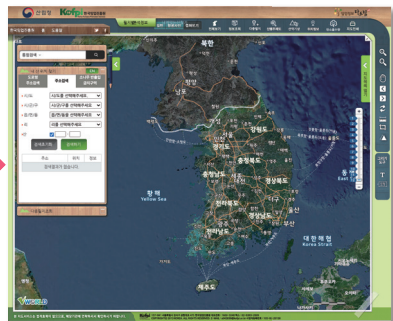

1. '임업정보 다드림'에서 알아보기

'임업정보 다드림' 접속

'필지별 산림정보 서비스' 실행

맞춤형 조림지도 검색

2. '산림청 홈페이지'에서 알아보기

'산림청 홈페이지' 접속

'산림공간정보서비스' 실행

맞춤형 조림지도 검색

<임업정보 다드림 홈페이지>
<https://gis.kofpi.or.kr>

<산림청 홈페이지>
www.forest.go.kr

임업정보 다드림에서 맞춤형 조림지도 찾아보기

1 '임업정보 다드림' (https://gis.kofpi.or.kr) ① [검색] 후 ② [접속]

2 ① 임업정보 다드림 메인화면 → ② [필지별 산림정보 서비스] 클릭

<임업정보 다드림 메인화면>

<필지별 산림정보 서비스 메인화면>

임업정보 다드림에서 맞춤형 조림지도 찾아보기

3 [내 산 위치 찾기] → ① [산지 주소 입력] 후, ② [검색하기] 클릭

4 해당필지의 ① [위치] 확인 및 ② [정보] 클릭 후, ③ [주요정보 또는 상세정보] → ④ [적정조림수종] 확인

<위치 정보 입력 후 정보 클릭>

<적정조림수종 결과 확인>

5 정보창 ① [필지분석결과서] 또는 ② [주요정보인쇄]로 인쇄(저장)