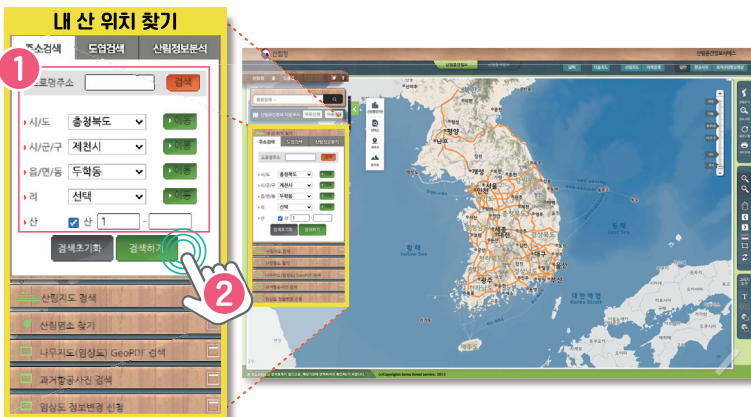

산림지도 배경지도

적정재배품목

적정조림수종

편백나무

편백나무, 상수리나무

편백나무, 낙엽송

상수리나무

낙엽송

상수리나무, 낙엽송

상수리나무, 소나무

낙엽송, 소나무

신갈나무

산림청 홈페이지에서 맞춤형 조림지도 찾아보기

1 ① [산림청 홈페이지] → ② [행정정보] 클릭

<산림청 홈페이지 메인화면>

2 ① [산림공간정보] → ② [FGIS산림공간정보] 클릭

<산림청 홈페이지 행정정보 페이지>

3 [FGIS산림공간정보] 사이트에서 ① [지도서비스]클릭

4 [내 산 위치 찾기] → ① [산지 주소 입력]후, ② [검색하기] 클릭

산림청 홈페이지에서 맞춤형 조림지도 찾아보기

5 [검색 결과] → 내용 확인 후 ①[이동] - ②[정보조회] 클릭

6 ①[소속적 맞춤형 조림지도] 체크 후, ②[범례조회]를 통해 맞춤형 조림지도 확인